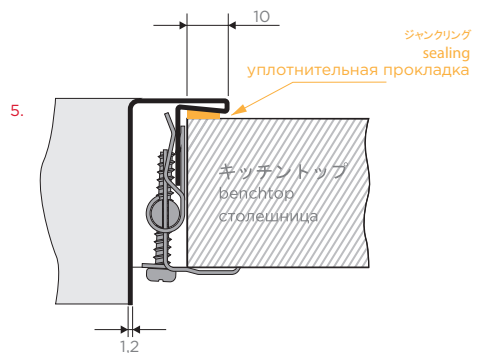

- ほぞ穴取り付け
- inset mounting
- врезной монтаж

MIZU 78-LB

base 60 weight (kilogram) 6,25

(JP)

インストールと取扱説明書。

- インストール時にプロのサービスで使用して下さい
- 指示に従いまして下さい。商品の完全性を確認します
- 商品は搾取時に-40°Cから110°Cの範囲の温度変化を耐えます

(EN)

Installation and maintenance manual