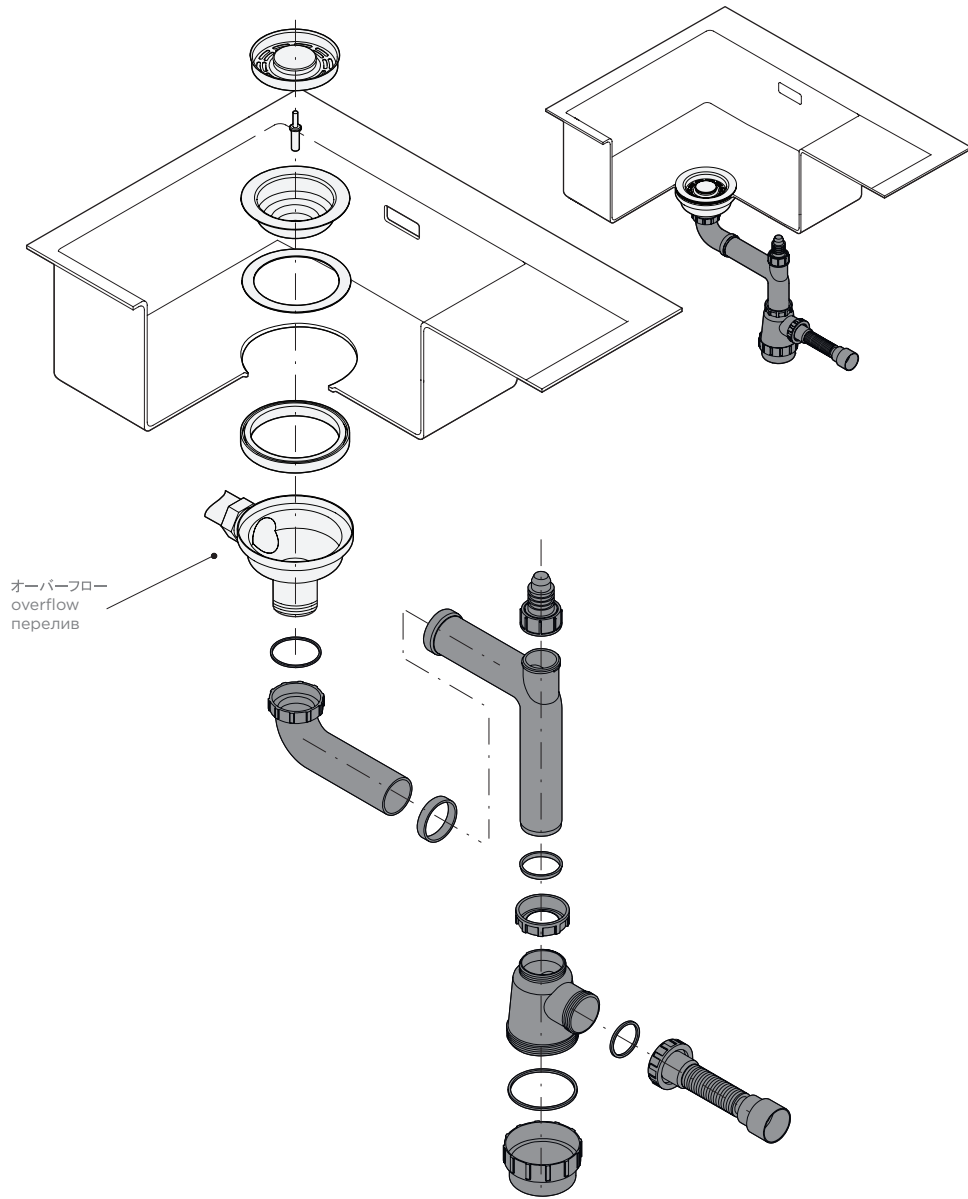

アウトレットとサイフォンをインストール • outlet and syphon installation • установка выпуска и сифона