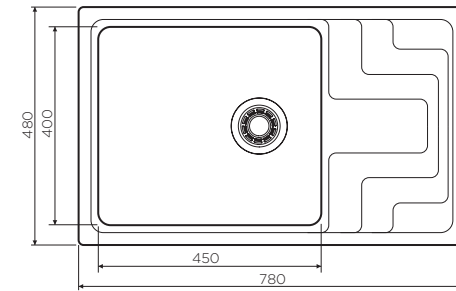

- ほぞ穴取り付け
- inset mounting
- врезной монтаж

MIZU 78-LB

base 60 weight (kilogram) 6,25

(JP)

インストールと取扱説明書。

- インストール時にプロのサービスで使用して下さい
- 指示に従いまして下さい。商品の完全性を確認します
- 商品は搾取時に-40°Cから110°Cの範囲の温度変化を耐えます

(EN)

Installation and maintenance manual