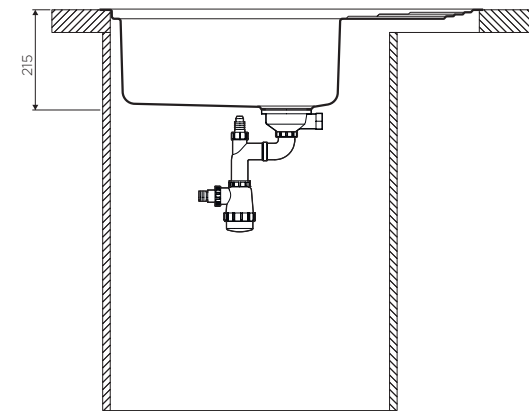

- ほぞ穴取り付け
- inset mounting
- врезной монтаж

MIZU 78-LB

base 60 weight (kilogram) 6,25

(JP)

インストールと取扱説明書。

- インストール時にプロのサービスで使用して下さい
- 指示に従いまして下さい。商品の完全性を確認します
- 商品は搾取時に-40°Cから110°Cの範囲の温度変化を耐えます

(EN)

Installation and maintenance manual