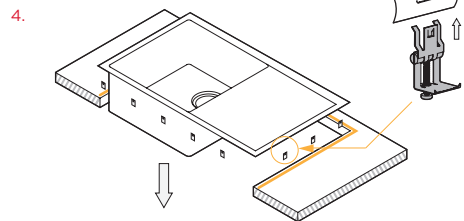

- ほぞ穴取り付け
- inset mounting
- врезной монтаж

MIZU 78-LB

base 60 weight (kilogram) 6,25

(JP)

インストールと取扱説明書。

- インストール時にプロのサービスで使用して下さい
- 指示に従いまして下さい。商品の完全性を確認します
- 商品は搾取時に-40°Cから110°Cの範囲の温度変化を耐えます

(EN)

Installation and maintenance manual