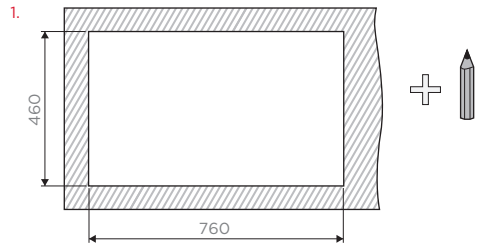

- ほぞ穴取り付け
- inset mounting
- врезной монтаж

MIZU 78-LB

base 60 weight (kilogram) 6,25

(JP)

インストールと取扱説明書。

- インストール時にプロのサービスで使用して下さい
- 指示に従いまして下さい。商品の完全性を確認します
- 商品は搾取時に-40°Cから110°Cの範囲の温度変化を耐えます

(EN)

Installation and maintenance manual