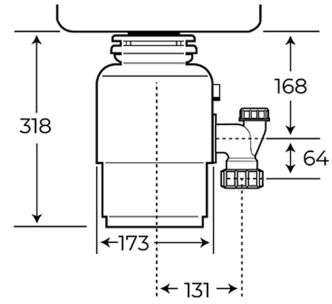

TEKA

TR 550 Σκουπιδοφάγος

ΠΕΡΙΓΡΑΦΗ

Σκουπιδοφάγος

ΧΡΩΜΑ

ΑΝΑΦΟΡΑ

REF. 115890013
EAN. 8434778010640

TEKA

TR 550

ΧΑΡΑΚΤΗΡΙΣΤΙΚΑ

Σκουπιδοφάγος
Ισχύς Μοτέρ: 0.55 hp (380 W)
Ανοξειδωτες λεπίδες
Αντιδιαβρωτική προστασία
Με ηχομονωτικό κέλυφος
Χωρητικότητα δοχείου: 980 ml
Περιλαμβάνεται πνευματικός διακόπτης
Βάρος: 7,9 kg

TR 550

ΔΙΑΣΤΑΣΕΙΣ

Ύψος (mm) :

Πλάτος (mm):

Βάθος (mm):

Βαρος (Kgs): 7,9