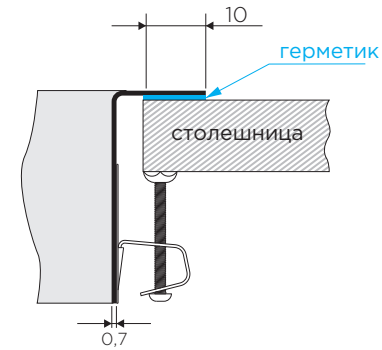

KASHIOGAWA 60-IN

KASHIOGAWA 60-IN 4993274

Stainless steel 304

Base 45

Weight (kilogram) 2,3

Врезной монтаж

KASHIOGAWA 60-IN

KASHIOGAWA 60-IN 4993274

Stainless steel 304

Base 45

Weight (kilogram)