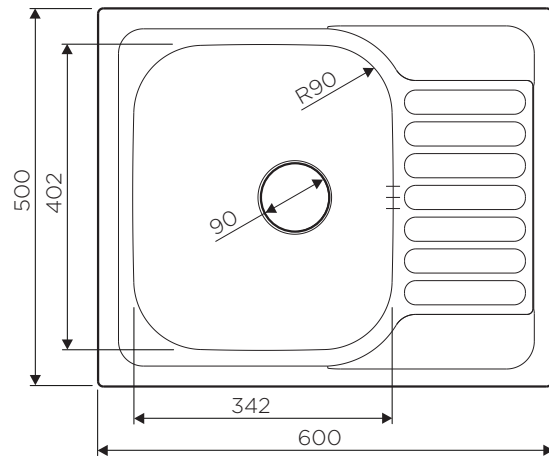

KASHIOGAWA 60-IN

KASHIOGAWA 60-IN 4993274

Stainless steel 304

Base 45

Weight (kilogram) 2,3

Врезной монтаж

KASHIOGAWA 60-IN

KASHIOGAWA 60-IN 4993274

Stainless steel 304

Base 45

Weight (kilogram)