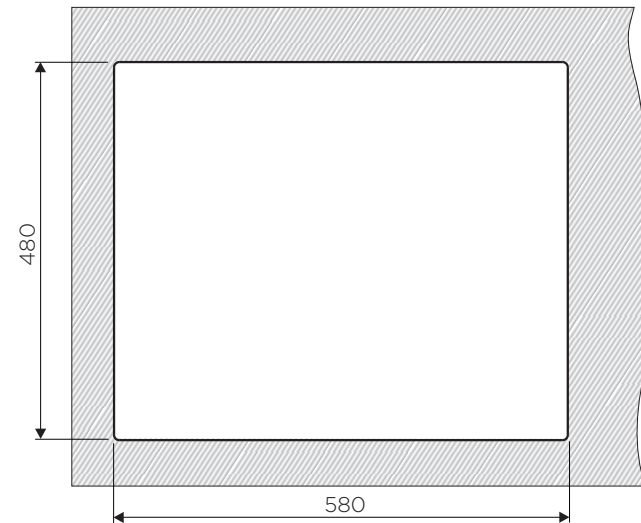

KASHIOGAWA 60-IN

KASHIOGAWA 60-IN 4993274

Stainless steel 304

Base 45

Weight (kilogram) 2,3

Врезной монтаж

KASHIOGAWA 60-IN

KASHIOGAWA 60-IN 4993274

Stainless steel 304

Base 45

Weight (kilogram)