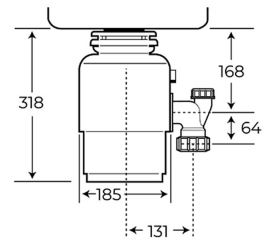

**TR 750**

**ΧΑΡΑΚΤΗΡΙΣΤΙΚΑ**

Σκουπιδοφάγος

Ισχύς Μοτέρ: 0,75 hp (405 W)

Ανοξειδωτες λεπίδες

Αντιδιαβρωτική προστασία

Με ηχομονωτικό κέλυφος

Χωρητικότητα δοχείου: 980 ml

Περιλαμβάνεται πνευματικός διακόπτης

Βάρος: 7,9 kg

TR 750

### ΔΙΑΣΤΑΣΕΙΣ

Ύψος (mm) :

Πλάτος (mm):

Βάθος (mm):

Βαρος (Kgs): 7,9