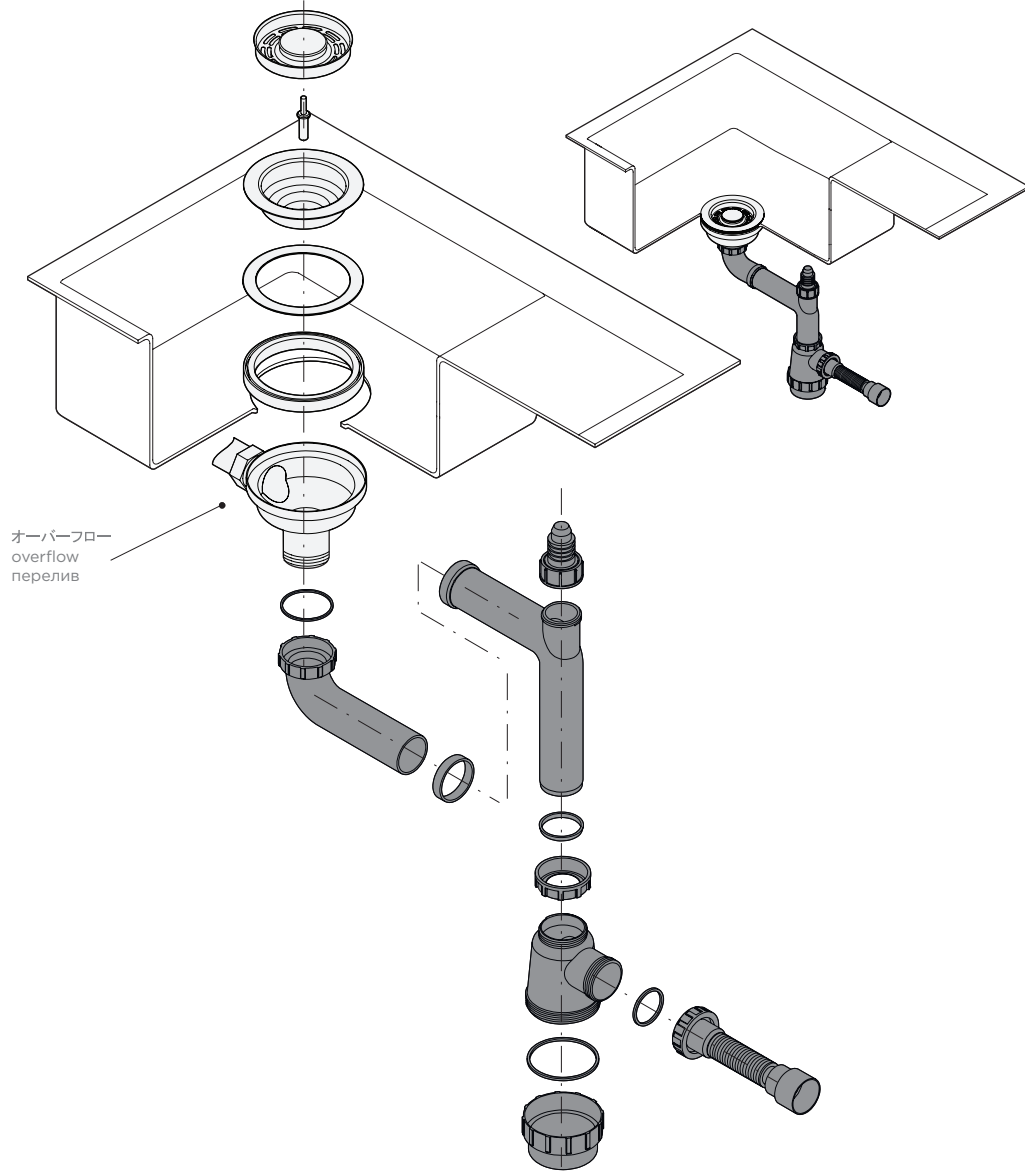

アウトレットとサイフォンをインストール • outlet and syphon installation • установка выпуска и сифона