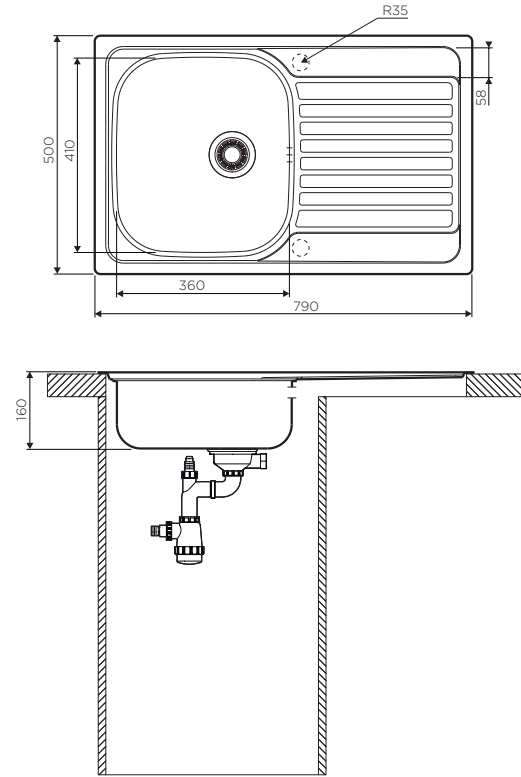

- ほぞ穴取り付け
- inset mounting
- врезной монтаж

 OMOIKIRI

KASHIOGAWA 79-IN

base 45

(JP)

インストールと取扱説明書。

- インストール時にプロのサービスで使用して下さい
- 指示に従いまして下さい。商品の完全性を確認します
- 商品は搾取時に-40°Cから110°Cの範囲の温度変化を耐えます

(EN)