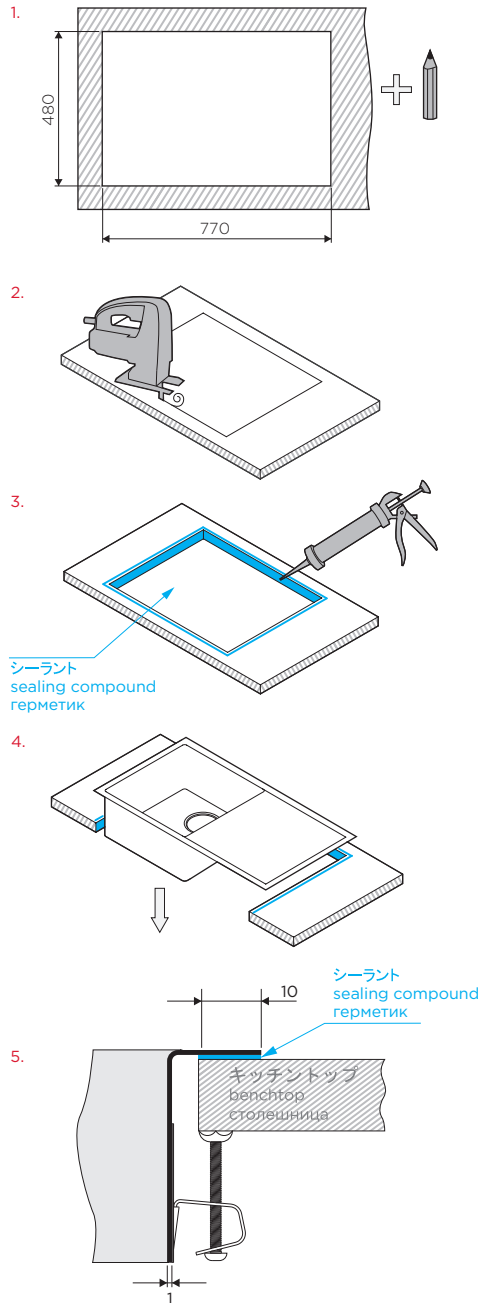

- ほぞ穴取り付け
- inset mounting
- врезной монтаж

 OMOIKIRI

KASHIOGAWA 79-IN

base 45

(JP)

インストールと取扱説明書。

- インストール時にプロのサービスで使用して下さい
- 指示に従いまして下さい。商品の完全性を確認します
- 商品は搾取時に-40°Cから110°Cの範囲の温度変化を耐えます

(EN)